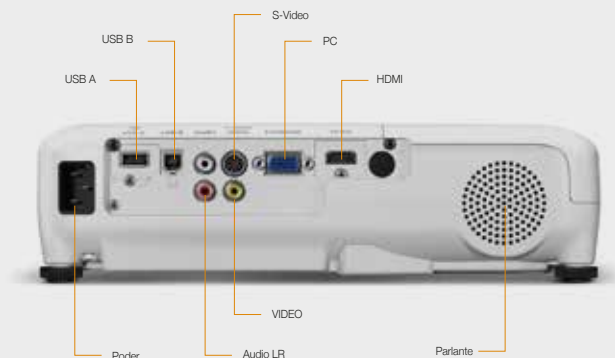

Conector USB

Conector Tipo A x 1	Memoria USB Conectividad inalámbrica
Conector USB Tipo B x 1	USB Plugⁿ Play 3 en 1 (USB, Mouse, Control)
Parlantes	1 W (Mono)
Temperatura de operación	5° a 35° C (41° to 95° F)
Voltaje de la fuente de alimentación	100 - 240VAC ±10%, 50 / 60Hz AC
Consumo de energía	291 W (Modo Normal) 214 W (Modo ECO)
Ruido del ventilador	37 dB (Modo Normal) 29 dB (Modo ECO)
Seguridad	Traba de seguridad Kensington y Barra de Anclaje
Dimensiones (ancho x prof. X alt.)	29.7 cm x 23.4 cm x 8.2 cm
Peso	2.4 kg

Accesorios

Lámpara de reemplazo	V13H010L88
Filtro de aire de reemplazo	V13H134A32
Módulo LAN Inalámbrico	V12H731P02
Llave USB Quick Wireless	V12H005M09
UPC	0 10343 92196 2

1 En comparación con los proyectores líderes DLP de 1-chip para empresas y educación, basado en datos de NPD, desde julio de 2011 hasta junio de 2012. La luminosidad del color (salida de luz en color) se midió según la norma IDMS 15.4. La luminosidad del color variará según las condiciones de uso.

2 La luminosidad del color (salida de luz en color) y la luminosidad del blanco (salida de luz blanca) variará según las condiciones de uso. La salida de luz en color se mide según la norma IDMS 15.4; la salida de luz blanca se mide según la norma ISO 21118.

3 La vida útil de la lámpara varía y depende del modo seleccionado, las condiciones ambientales y el uso. El brillo de la lámpara disminuye con el transcurso del tiempo.